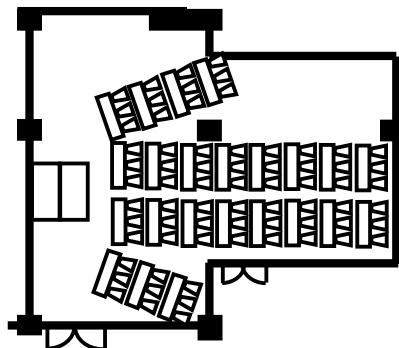

ホテル クリオコート 博多

備品料金案内

音響	有線マイク	1本	.....	¥2,000
	ワイヤレス (ポータブルアンプ付)	1本	.....	¥9,000
		2本	.....	¥13,000
		3本	.....	¥22,000
映像	TVモニターセット	14インチ	.....	¥14,500
		21インチ	.....	¥18,000
		29インチ	.....	¥23,500
		33インチ	.....	¥33,000
		37インチ	.....	¥52,000
	TVモニターセット	14インチ	.....	¥7,500
		21インチ	.....	¥11,000
		29インチ	.....	¥16,500
		33インチ	.....	¥26,000
		37インチ	.....	¥45,000
	デッキ	VHSビデオ	.....	¥7,000
		DVDプレーヤー	.....	¥7,500
	プロジェクター	ビデオ対応	.....	¥37,000
		パソコン対応	.....	¥45,000
OHP	ハロゲン	.....	¥7,000	
	ハロゲンズーム	.....	¥10,500	
	ソーラーズーム	.....	¥17,500	
スクリーン	1.6×1.6m	.....	¥3,000	
	1.8×1.8m	.....	¥3,500	
	2.0×2.0m	.....	¥4,200	
	2時間	.....	¥10,500	
録音	追加1時間毎	.....	¥5,000	
	その他	ホワイトボード	.....	¥3,000
	指示棒	.....	¥500	
	ACレーザーポインター	.....	¥7,500	
	DCレーザーポインター	.....	¥3,500	
	ピンスポット	.....	¥3,000	
	演台	.....	¥3,000	
	司会台	.....	¥2,000	
	仮設ステージ	.....	¥2,000	
	看板	.....	.....	
	吊看板	.....	¥23,000	
	立看板	.....	¥21,000	
	式次第	.....	¥12,500	
装花	壺花	.....	¥10,000	
	卓上花	.....	¥3,000	
	花束	.....	¥4,000	
コンパニオン	洋装	.....	¥14,000	
	和装	.....	¥17,000	

☆ スクール形式 (最大70名)