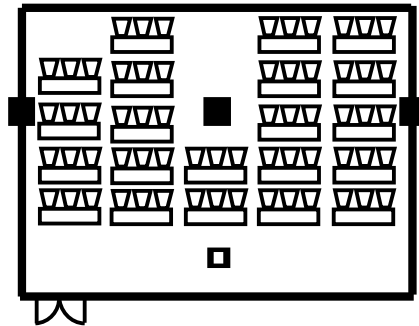

ホテル クリオコート 博多

備品料金案内

音響	有線マイク	1本	.....	¥2,000
	ワイヤレス (ポータブルアンプ付)	1本	.....	¥9,000
		2本	.....	¥13,000
		3本	.....	¥22,000

映像	TVモニターセット	14インチ	.....	¥14,500
		21インチ	.....	¥18,000
		29インチ	.....	¥23,500
		33インチ	.....	¥33,000
		37インチ	.....	¥52,000

TVモニターセット	14インチ	.....	¥7,500
	21インチ	.....	¥11,000
	29インチ	.....	¥16,500
	33インチ	.....	¥26,000
	37インチ	.....	¥45,000

デッキ	VHSビデオ	.....	¥7,000
	DVDプレーヤー	.....	¥7,500

プロジェクター	ビデオ対応	.....	¥37,000
	パソコン対応	.....	¥45,000

OHP	ハロゲン	.....	¥7,000
	ハロゲンズーム	.....	¥10,500
	ソーラーズーム	.....	¥17,500

スクリーン	1.6×1.6m	.....	¥3,000
	1.8×1.8m	.....	¥3,500
	2.0×2.0m	.....	¥4,200
	2時間	.....	¥10,500
追加1時間毎	.....	¥5,000	

録音	録音	.....	¥10,500
		.....	¥5,000

その他	ホワイトボード	.....	¥3,000
	指示棒	.....	¥500
	ACレーザーポインター	.....	¥7,500
	DCレーザーポインター	.....	¥3,500
	ピンスポット	.....	¥3,000
	演台	.....	¥3,000
	司会台	.....	¥2,000
	仮設ステージ	.....	¥2,000
	看板	.....	.....
		.....	.....

吊看板	.....	¥23,000
立看板	.....	¥21,000
式次第	.....	¥12,500

装花	壺花	.....	¥10,000
	卓上花	.....	¥3,000
	花束	.....	¥4,000

コンパニオン	洋装	.....	¥14,000
	和装	.....	¥17,000

☆ スクール形式 (最大60名)