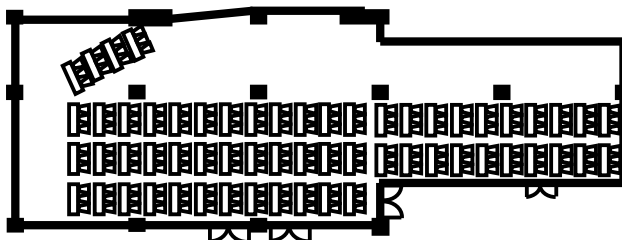

ホテルクリオコート 博多

備品料金案内

音響	有線マイク	1本	.....	¥2,000
	ワイヤレス (ポータブルアンプ付)	1本	.....	¥9,000
		2本	.....	¥13,000
		3本	.....	¥22,000

映像	TVモニターセット (TV・VHS・TV台)	14インチ	.....	¥14,500
		21インチ	.....	¥18,000
		29インチ	.....	¥23,500
		33インチ	.....	¥37,000
		37インチ	.....	¥59,000

TVモニターセット (TV・TV台)	14インチ	.....	¥7,500
	21インチ	.....	¥11,000
	29インチ	.....	¥16,500
	33インチ	.....	¥30,000
	37インチ	.....	¥52,000

デッキ	VHSビデオ	.....	¥7,000
	DVDプレーヤー	.....	¥7,500

プロジェクター	ビデオ対応	.....	¥37,000
	パソコン対応	.....	¥45,000

OHP	ハロゲン	.....	¥7,000
	ハロゲンズーム	.....	¥10,500
	ソーラーズーム	.....	¥17,500

スクリーン	1.6×1.6m	.....	¥3,000
	1.8×1.8m	.....	¥3,500
	2.0×2.0m	.....	¥4,200
	2時間	.....	¥10,500
追加1時間毎	.....	¥5,000	

録音	録音	.....	¥10,500
	追加1時間毎	.....	¥5,000

その他	ホワイトボード	.....	¥3,000
	指示棒	.....	¥500
	ACレーザーポインター	.....	¥7,500
	DCレーザーポインター	.....	¥3,500
	ピンスポット	.....	¥3,000
	演台	.....	¥3,000
	司会台	.....	¥2,000
	仮設ステージ	.....	¥2,000
	看板	.....	¥23,000
	立看板	.....	¥21,000

装花	式次第	.....	¥12,500
	壺花	.....	¥10,000 より
	卓上花	.....	¥3,000 より

コンパニオン (2時間)	花束	.....	¥4,000 より
	洋装	.....	¥14,000
	和装	.....	¥17,000

☆ スクール形式 (最大160名)