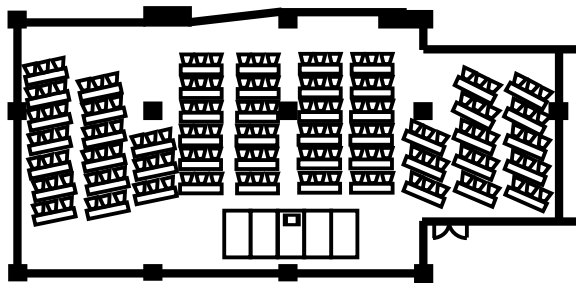

ホテルクリオコート 博多

備品料金案内

音響

有線マイク	1本	.....	¥2,000
ワイヤレス (ポータブルアンプ付)	1本	.....	¥9,000
	2本	.....	¥13,000
	3本	.....	¥22,000

映像

TVモニターセット	14インチ	.....	¥14,500
	21インチ	.....	¥18,000
	29インチ	.....	¥23,500
	33インチ	.....	¥33,000
	37インチ	.....	¥52,000
TVモニターセット	14インチ	.....	¥7,500
	21インチ	.....	¥11,000
	29インチ	.....	¥16,500
	33インチ	.....	¥26,000
	37インチ	.....	¥45,000

デッキ	VHSビデオ	.....	¥7,000
	DVDプレーヤー	.....	¥7,500

プロジェクター	ビデオ対応	.....	¥37,000
	パソコン対応	.....	¥45,000

OHP	ハロゲン	.....	¥7,000
	ハロゲンズーム	.....	¥10,500
	ソーラーズーム	.....	¥17,500

スクリーン	1.6×1.6m	.....	¥3,000
	1.8×1.8m	.....	¥3,500
	2.0×2.0m	.....	¥4,200
録音	2時間	.....	¥10,500
	追加1時間毎	.....	¥5,000

録音

その他

ホワイトボード	.....	¥3,000	
指示棒	.....	¥500	
ACレーザーポインター	.....	¥7,500	
DCレーザーポインター	.....	¥3,500	
ピンスポット	.....	¥3,000	
演台	.....	¥3,000	
司会台	.....	¥2,000	
仮設ステージ	.....	¥2,000	
看板	.....	.....	
	吊看板	.....	¥23,000
	立看板	.....	¥21,000
	式次第	.....	¥12,500

装花	壺花	.....	¥10,000
	卓上花	.....	¥3,000
	花束	.....	¥4,000

コンパニオン	洋装	.....	¥14,000
	和装	.....	¥17,000

☆ スクール形式 (最大140名)