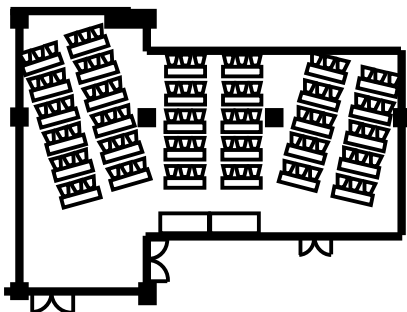

備品料金案内

音響

有線マイク	1本	.....	¥2,000
ワイヤレス (ポータブルアンプ付)	1本	.....	¥9,000
	2本	.....	¥13,000
	3本	.....	¥22,000

映像

TVモニターセット	14インチ	.....	¥14,500
	21インチ	.....	¥18,000
	29インチ	.....	¥23,500
	33インチ	.....	¥33,000
	37インチ	.....	¥52,000

TVモニターセット	14インチ	.....	¥7,500
	21インチ	.....	¥11,000
	29インチ	.....	¥16,500
	33インチ	.....	¥26,000
	37インチ	.....	¥45,000

デッキ

VHSビデオ	.....	¥7,000
DVDプレーヤー	.....	¥7,500

プロジェクター

ビデオ対応	.....	¥37,000
パソコン対応	.....	¥45,000

OHP

ハロゲン	.....	¥7,000
ハロゲンズーム	.....	¥10,500
ソーラーズーム	.....	¥17,500

スクリーン

1.6×1.6m	.....	¥3,000
1.8×1.8m	.....	¥3,500
2.0×2.0m	.....	¥4,200
2時間	.....	¥10,500
追加1時間毎	.....	¥5,000

録音

録音	.....	¥10,500

その他

ホワイトボード	.....	¥3,000
指示棒	.....	¥500
ACレーザーポインター	.....	¥7,500
DCレーザーポインター	.....	¥3,500
ピンスポット	.....	¥3,000
演台	.....	¥3,000
司会台	.....	¥2,000
仮設ステージ	.....	¥2,000
看板	.....	.....

吊看板	.....	¥23,000
立看板	.....	¥21,000
式次第	.....	¥12,500

装花

壺花	.....	¥10,000
卓上花	.....	¥3,000
花束	.....	¥4,000

コンパニオン

洋装	.....	¥14,000
和装	.....	¥17,000

☆ スクール形式 (最大90名)