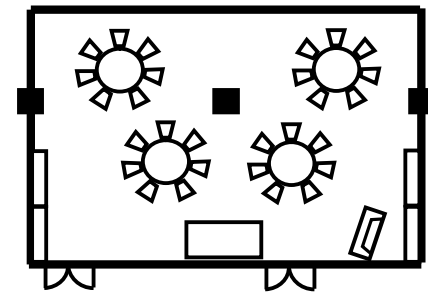

☆ 着席パーティー (最大40名)

飲物	コーヒー	ホット・アイス	.....	¥450
	紅茶	ホット・アイス	.....	¥450
	ウーロン茶		.....	¥400
	オレンジジュース		.....	¥400
	ペットボトル	お茶500ml	.....	¥200
		お茶350ml	.....	¥150
		ミネラル500ml	.....	¥150
		ミネラル330ml	.....	¥120
	ビール	中瓶	.....	¥700
	日本酒	2合	.....	¥1,200
	焼酎	1杯	.....	¥450
	ウィスキー	1本	.....	¥4,000 より
		1杯	.....	¥700
		1本	.....	¥7,000 より
	ワイン	1本	.....	¥4,000 より
シャンパン	1本	.....	¥4,000 より	
カクテル		.....	¥700 より	

会場料金案内

9:00以前、19:00以降のご利用は室料の30%割増となります。
当日、会議室には 30分前 に入室できますが、それ以前の入室は会場の都合上
お断りする場合がございます。
ご準備にお時間の掛かる場合は、別途料金が発生致します。

宴会場	面積		高さ	宴会収容人数		会議収容人数				宴会/会議 使用料金		展示会使用料金	
	㎡	坪		着席	立食	スクール		口の字		基本2時間	追加 (1時間)		
			2名掛け			3名掛け	2名掛け	3名掛け	シアター				
2006年10月 現在			㎡										
バロックCD	111.2	33.7	2.4	40	50	40	60	24	36	100	45,000	22,500	225,000