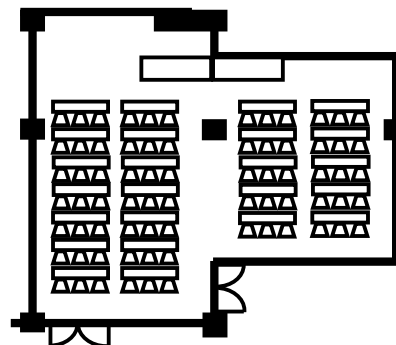

☆ スクール形式 (最大70名)