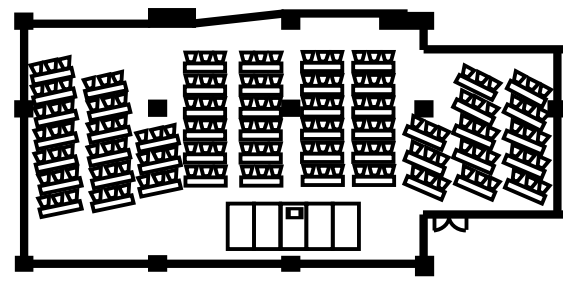

☆ シアター形式 (最大220名)