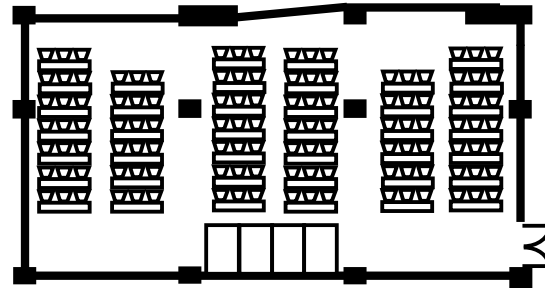

ホテルクリオコート 博多

備品料金案内

音響	有線マイク	1本	¥2,000
	ワイヤレス (ポータブルアンプ付)	1本	¥9,000
		2本	¥13,000
		3本	¥22,000
映像	TVモニターセット	14インチ	¥14,500
		21インチ	¥18,000
		29インチ	¥23,500
		33インチ	¥33,000
		37インチ	¥52,000
	TVモニターセット	14インチ	¥7,500
		21インチ	¥11,000
		29インチ	¥16,500
		33インチ	¥26,000
		37インチ	¥45,000
	デッキ	VHSビデオ	¥7,000
		DVDプレーヤー	¥7,500
プロジェクター	ビデオ対応	¥37,000	
	パソコン対応	¥45,000	
OHP	ハロゲン	¥7,000	
	ハロゲンズーム	¥10,500	
	ソーラーズーム	¥17,500	
スクリーン	1.6×1.6m	¥3,000	
	1.8×1.8m	¥3,500	
	2.0×2.0m	¥4,200	
	2時間	¥10,500	
録音	追加1時間毎	¥5,000	
その他	ホワイトボード	¥3,000	
	指示棒	¥500	
	ACレーザーポインター	¥7,500	
	DCレーザーポインター	¥3,500	
	ピンスポット	¥3,000	
	演台	¥3,000	
	司会台	¥2,000	
	仮設ステージ	¥2,000	
	看板		
		吊看板	¥23,000
		立看板	¥21,000
		式次第	¥12,500
	装花	壺花	¥10,000
		卓上花	¥3,000
		花束	¥4,000
コンパニオン	洋装	¥14,000	
	和装	¥17,000	

☆ スクール形式 (最大120名)