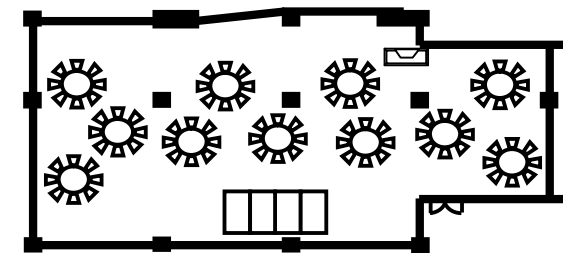

☆ 着席パーティー (最大130名)

飲物

コーヒー	ホット・アイス	.....	¥450
紅茶	ホット・アイス	.....	¥450
ウーロン茶	.....	.....	¥400
オレンジジュース	.....	.....	¥400
ペットボトル	お茶500ml	.....	¥200
	お茶350ml	.....	¥150
	ミネラル500ml	.....	¥150
	ミネラル330ml	.....	¥120
ビール	中瓶	.....	¥700
日本酒	2合	.....	¥1,200
焼酎	1杯	.....	¥450
	1本	.....	¥4,000 より
ウイスキー	1杯	.....	¥700
	1本	.....	¥7,000 より
ワイン	1本	.....	¥4,000 より
シャンパン	1本	.....	¥4,000 より
カクテル	.....	.....	¥700 より

会場料金案内

9:00以前、19:00以降のご利用は室料の30%割増となります。
当日、会議室には 30分前 に入室できますが、それ以前の入室は会場の都合上
お断りする場合がございます。
ご準備にお時間の掛かる場合は、別途料金が発生致します。

宴会場	面積		高さ	宴会収容人数		会議収容人数			宴会/会議 使用料金		展示会使用料金
	㎡	坪		着席	立食	スクール		シアター	基本2時間	追加 (1時間)	
			2名掛け			3名掛け	2名掛け				3名掛け
2006年10月 現在											
バロックABC	301.6	91.4	2.4	130	200	100	140	220	120,000	60,000	600,000